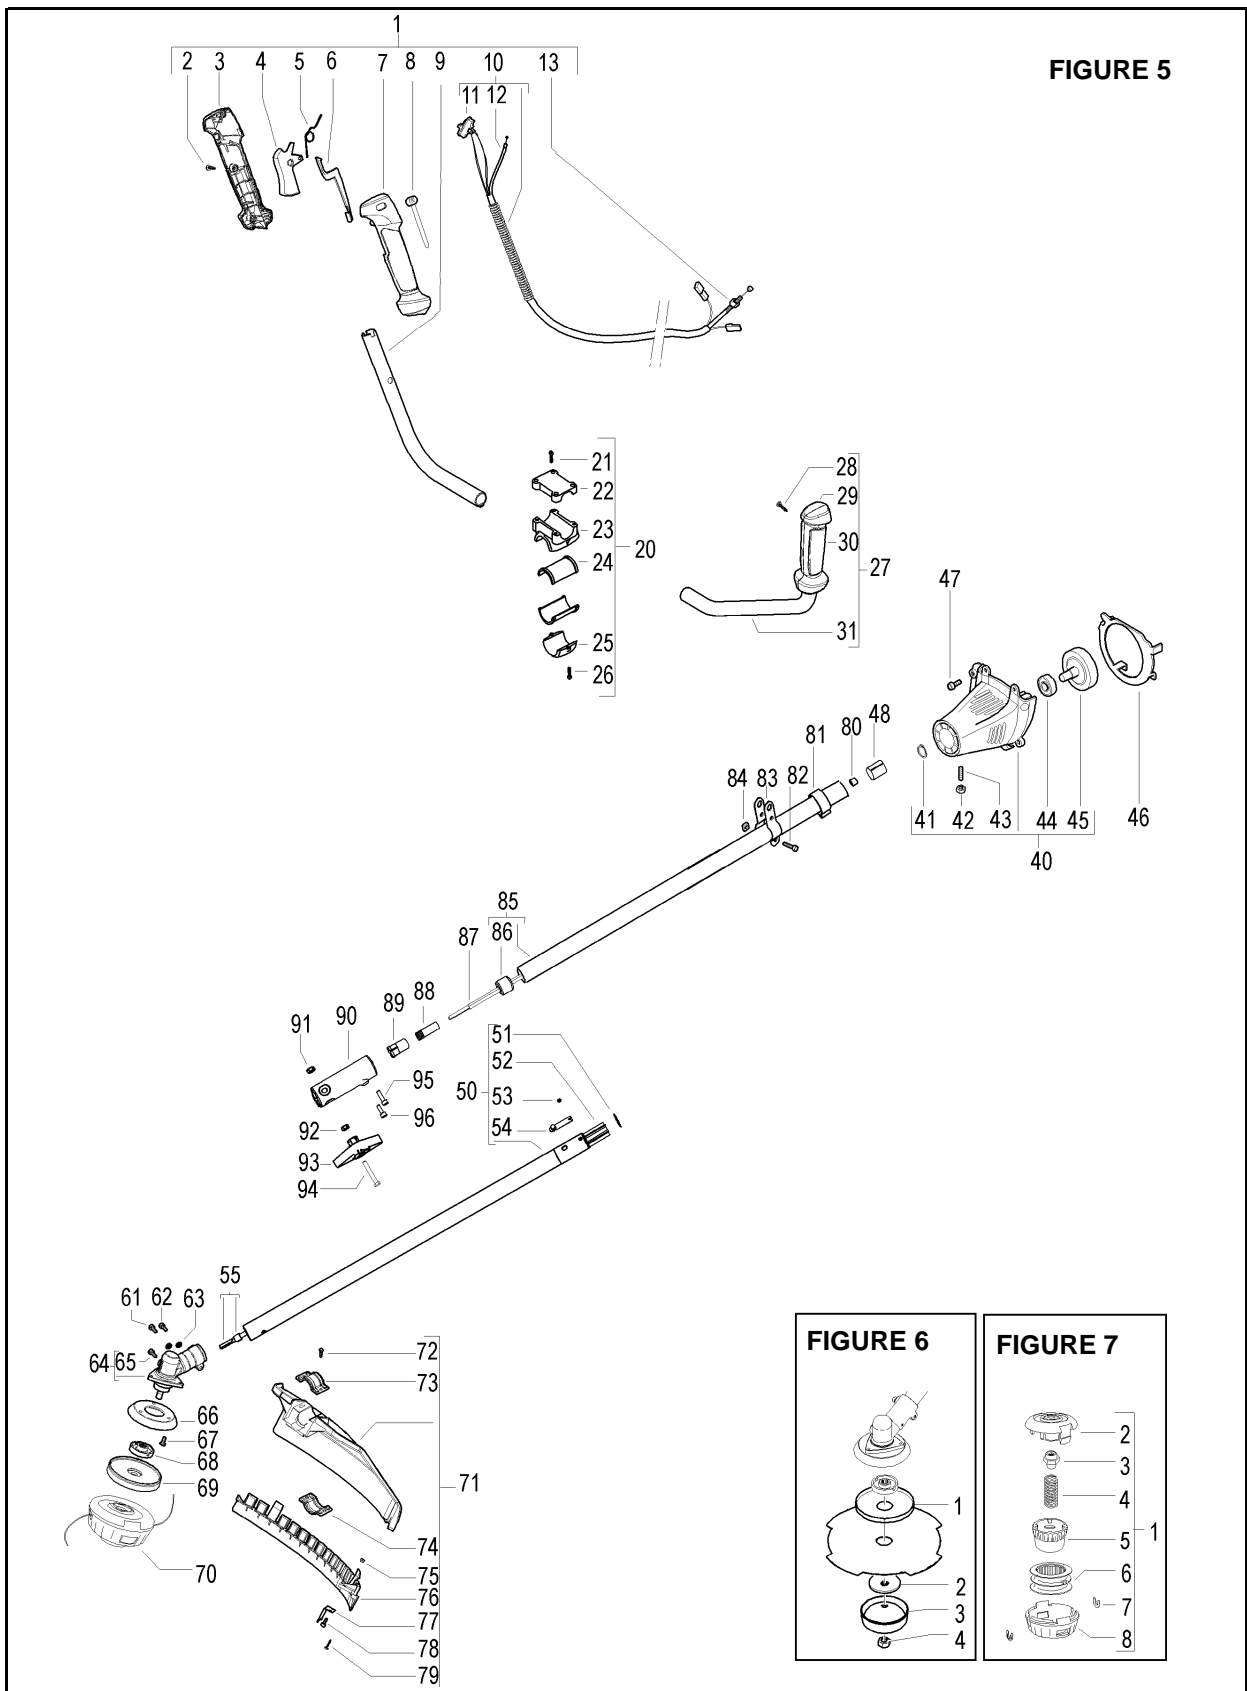

FIGURE 5

FIGURE 6

FIGURE 7

Item	P/N McC	P/N ELX	Qty	DESCRIPTION
FIGURE 5				
1	243563	538243563	1	right handle assy
2	• 240862	538240862	3	screw 4x18
3	• 242533	538242533	1	right handle (right half)
4	• 242537	538242537	1	throttle trigger
5	• 242540	538242540	1	trigger spring
6	• 242538	538242538	1	safety lever
7	• 242534	538242534	1	right handle (left half)
8	• 242539	538242539	1	throttle advance
9	• 242605	538242605	1	right handle bar
C 10	• 243566	538243566	1	wires assy
11	•• 242439	538242439	1	switch
C 12	•• 243569	538243569	1	throttle cable
13	• 235912	538235912	1	nut M6
20	243428	538243428	1	handle clamp assy
21	• 229077	538229077	2	screw M5x18
22	• 242200	538242200	1	upper clamp
23	• 243082	538243082	1	handle clamp
24	• 241684	538241684	2	d .25 adapter
25	• 242900	538242900	1	lower clamp
26	• 235803	538235803	4	screw M5x25
27	242613	538242613	1	left handle assy
28	• 240862	538240862	2	screw 4x18
29	• 242536	538242536	1	left handle (right half)
30	• 242535	538242535	1	left handle (left half)
31	• 242606	538242606	1	left handle bar
40	243575	538243575	1	mount ass'y
41	• 236378	538236378	1	snap ring
42	• 241624	538241624	1	nut M8
43	• 243576	538243576	1	headless screw M8x35
44	• 235918	538235918	1	ball bearing
45	• 243572	538243572	1	clutch drum
46	242398	538242398	1	diaphragm
47	235806	538235806	4	screw M5x20
48	243584	538243584	1	reinforcement
50	249721	538249721	1	lower shaft assy
51	• 242831	538242831	2	shaft guide retainer ring
52	• 243206	538243206	1	shaft guide
53	• 243396	538243396	1	rivet
54	• 243395	538243395	1	button
55	243211	538243211	1	shaft + retainer
61	235802	538235802	1	screw M5x14
62	235803	538235803	1	screw M5x25
63	236529	538236529	2	spli washer
64	242728	538242728	1	gaer box
65	• 240151	538240151	1	screw M8x10
66	242729	538242729	1	flange adapter
67	240688	538240688	3	screw M5 and washer
A 68	242815	538242815	1	flange
B 69	242823	538242823	1	spacer
A 70	FIGURE 7			