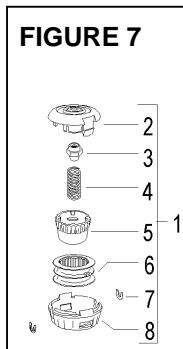

FIGURE 5

FIGURE 6

FIGURE 7

Item	P/N McC	P/N ELX	Qty	DESCRIPTION
FIGURE 5				
1	243563	538243563	1	right handle assy
2	• 240862	538240862	3	screw 4x18
3	• 242533	538242533	1	right handle (right half)
4	• 242537	538242537	1	throttle trigger
5	• 242540	538242540	1	trigger spring
6	• 242538	538242538	1	safety lever
7	• 242534	538242534	1	right handle (left half)
8	• 242539	538242539	1	throttle advance
9	• 242605	538242605	1	right handle bar
C 10	• 243566	538243566	1	wires assy
11	•• 242439	538242439	1	switch
C 12	•• 243569	538243569	1	throttle cable
13	• 235912	538235912	1	nut M6
20	243428	538243428	1	handle clamp assy
21	• 229077	538229077	2	screw M5x18
22	• 242200	538242200	1	upper clamp
23	• 243082	538243082	1	handle clamp
24	• 241684	538241684	2	d .25 adapter
25	• 242900	538242900	1	lower clamp
26	• 235803	538235803	4	screw M5x25
27	242613	538242613	1	left handle assy
28	• 240862	538240862	2	screw 4x18
29	• 242536	538242536	1	left handle (right half)
30	• 242535	538242535	1	left handle (left half)
31	• 242606	538242606	1	left handle bar
40	243575	538243575	1	mount ass'y
41	• 236378	538236378	1	snap ring
42	• 241624	538241624	1	nut M8
43	• 243576	538243576	1	headless screw M8x35
44	• 235918	538235918	1	ball bearing
45	• 243572	538243572	1	clutch drum
46	242398	538242398	1	diaphragm
47	235806	538235806	4	screw M5x20
48	243584	538243584	1	reinforcement
50	249721	538249721	1	lower shaft assy
51	• 242831	538242831	2	shaft guide retainer ring
52	• 243206	538243206	1	shaft guide
53	• 243396	538243396	1	rivet
54	• 243395	538243395	1	button
55	243211	538243211	1	shaft + retainer
61	235802	538235802	1	screw M5x14
62	235803	538235803	1	screw M5x25
63	236529	538236529	2	spli washer
64	242728	538242728	1	gaer box
65	• 240151	538240151	1	screw M8x10
66	242729	538242729	1	flange adapter
67	240688	538240688	3	screw M5 and washer
A 68	242815	538242815	1	flange
B 69	242823	538242823	1	spacer
A 70	FIGURE 7			